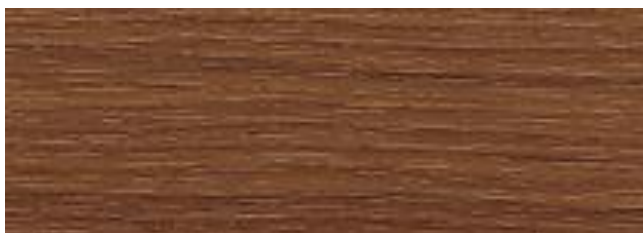

BAREVNÉ VARIANTY (PROFILY ZNAČKY DECEUNINCK ELEGANT)

Kirsch Douglasie

Reinweiss

Irish Oak

Rustic Cherry

Cherry Amaretto

Winchester XA

Lichtgrau

Cremeweis

Schokoladenbraun

Braun

Golden Oak

Nussbaum

Mahagoni

Anthrazit

Grau

Anthrazit glatt

Quarzgrau

Signalgrau glatt

Mooreiche

Alux DB 703

Grün

Macoré

Stahlblau

Basaltgrau glatt

Sheffield Oak light

Grau glatt

Bílá