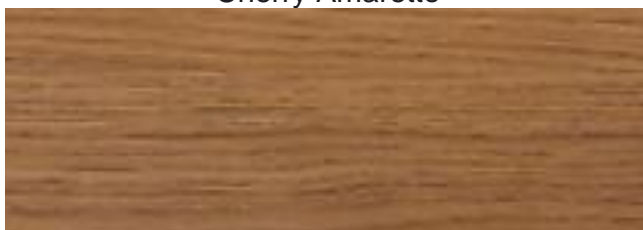

BAREVNÉ VARIANTY (PROFILY ZNAČKY DECEUNINCK ELEGANT)

Kirsch Douglasie

Reinweiss

Irish Oak

Rustic Cherry

Cherry Amaretto

Winchester XA

Lichtgrau

Cremeweis

Schokoladenbraun

Braun

Golden Oak

Nussbaum

Mahagoni

Anthrazit

Grau

Anthrazit glatt

Quarzgrau

Signalgrau glatt

Mooreiche

Alux DB 703

Grün

Macoré

Stahlblau

Basaltgrau glatt

Sheffield Oak light

Grau glatt

Bílá