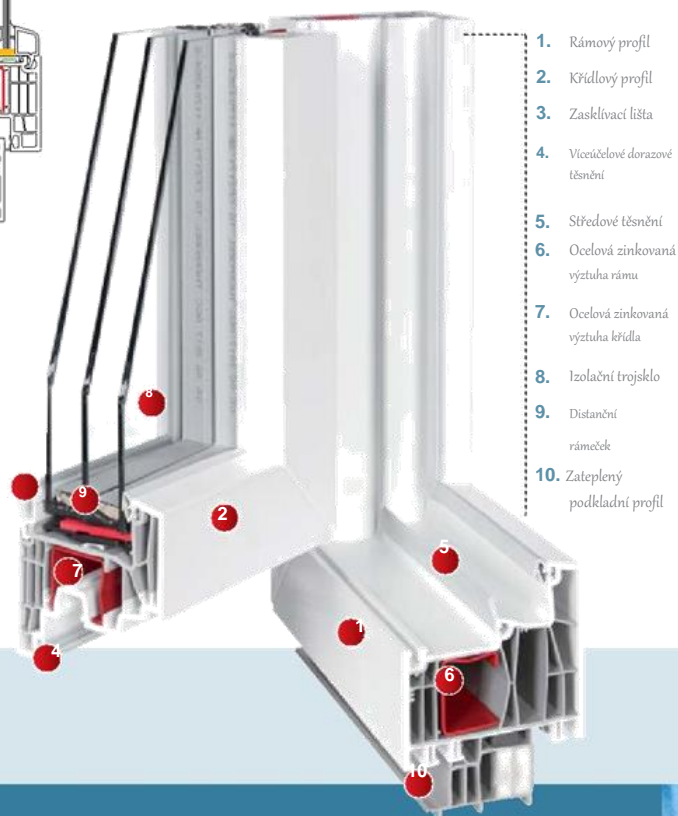

vnímejte světlo

a teplo domova

dřevo

hliník

plast

Rovné křídlo, 3 těsnění

nová

zelená

úsporám

Plastové okno 88

Plastové okno 88

Rovné křídlo

- z německého systému
KÖMMERLING - 7 komor

Hlavní přednosti systému KÖMMERLING:

- Stavební hloubka rámu 88 mm
- Vysoké tepelně izolační vlastnosti
- Zateplený pětikomorový podkladní profil
- Třetí, středové těsnění jako standard
- Šedé těsnění u bílých profilů, černé u barevných
- Tuhé, tvarované vyztužení profilu rámu i křídla zaručující stabilitu okenní konstrukce
- Vybrané profily s ekologickým jádrem
- Vyšší zabezpečení proti vloupání díky Euro-drážce pro kování
- Široká škála barevnosti dekoru
- Široká škála zasklení
- Elegantní design, subtilní pohledová plocha
- Jednokatková zasklívací lišta pro jednodušší zasklení

1. Rámový profil
2. Křídlový profil
3. Zasklívací lišta
4. Víceúčelové dorazové těsnění
5. Středové těsnění
6. Ocelová zinkovaná výtzuha křídla
7. Ocelová zinkovaná výtzuha rámu
8. Izolační trojsklo
9. Distanční rámeček
10. Zateplený podkladní profil