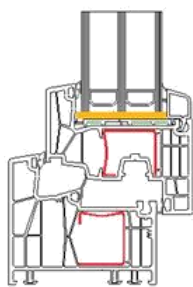

úsporám

Plastové okno 88

Plastové okno 88

Rovné křídlo

- z německého systému
KÖMMERLING - 7 komor

Hlavní přednosti systému KÖMMERLING:

- Stavební hloubka rámu 88 mm
- Vysoké tepelně izolační vlastnosti
- Zateplený pětikomorový podkladní profil
- Třetí, středové těsnění jako standard
- Šedé těsnění u bílých profilů, černé u barevných
- Tuhé, tvarované vyztužení profilu rámu i křídla zaručující stabilitu okenní konstrukce
- Vybrané profily s ekologickým jádrem
- Vyšší zabezpečení proti vloupání díky Euro-drážce pro kování
- Široká škála barevnosti dekoru
- Široká škála zasklení
- Elegantní design, subtilní pohledová plocha
- Jednokatková zasklívací lišta pro jednodušší zasklení

1. Rámový profil
2. Křídlový profil
3. Zasklívací lišta
4. Víceúčelové dorazové těsnění
5. Středové těsnění
6. Ocelová zinkovaná výtzuha křídla
7. Ocelová zinkovaná výtzuha rámu
8. Izolační trojsklo
9. Distanční rámeček
10. Zateplený podkladní profil